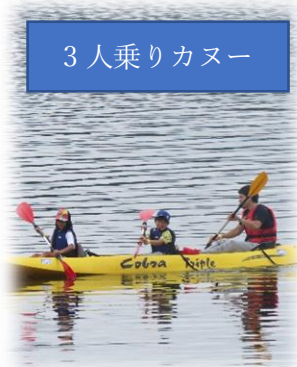

湖上フェスティバル

～体験スケジュール～

【カヌー体験(40分間):無料】※陸上でのパドル操作指導後の体験となります。

[乗船可能カヌー数 1人乗10艇 2人乗8艇 3人乗2艇]

	回	受付時間	体験時間	
			陸上パドル指導	乗艇時間
午前	1	9:10～	9:40～ 9:50	9:50～10:20
	2	10:00	10:30～10:40	10:40～11:10
	3	10:50	11:20～11:30	11:30～12:00
休憩時間				
午後	4	12:30	13:00～13:10	13:10～13:40
	5	13:20	13:50～14:00	14:00～14:30
	6	14:10	14:40～14:50	14:50～15:20

【ボート体験(30分間):無料】※ボート協会2名で漕ぐボートに2名乗船となります。

[乗船可能ボート(ナックル艇)数 2艇]

	回	受付時間	乗艇時間
午前	1	9:10	9:40～10:10
	2	10:00	10:30～11:00
	3	10:50	11:20～11:50
休憩時間			
午後	4	12:30	13:00～13:30
	5	13:20	13:50～14:20
	6	14:10	14:40～15:10

※カヌー体験の1人乗は小学校5年生以上から乗艇可能。2人乗り及び3人乗りは小学生以上から乗艇可能ですが、4年生以下は保護者同乗となります。ボート体験は小学生以上から乗艇可能ですが、4年生以下は保護者同乗となります。